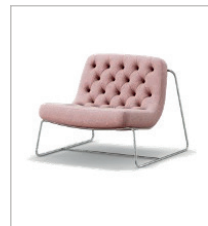

Adet:2

Liste Fiyatı: 31.700₺
Teşhir Fiyatı: 19.020₺

Elabor Mermer Yan Sehpa

55×55×55
Üst Tabla: Venüs Gri
Metal Rengi: Parlak Metal
Cam Rengi: Füme Cam

Adet:2

Liste Fiyatı: 55.500₺
Teşhir Fiyatı: 33.300₺

Melra Mermer Orta Sehpa

117×20×48
Üst Tabla: Terra
Ayak Rengi: Parlak Metal

Adet:2

Liste Fiyatı: 29.800₺
Teşhir Fiyatı: 17.880₺

Pura Mermer Zigon Sehpa

50×50×60
Üst Tabla: Venüs Gri
Ayak Rengi: Naturel Ceviz

Adet:1

Liste Fiyatı: 59.700₺
Teşhir Fiyatı: 35.820₺

Margo Yan ehpa

55×55×60
Üst Tabla: Natural Ceviz
Ayak Rengi: Natural Ceviz

Adet:1

Liste Fiyatı: 34.200₺
Teşhir Fiyatı: 20.520₺

Pura Mermer Zigon Sehpa

72×70×85
Kumaş G-R: Elisa EL1208
Ayak Metal Rengi: Parlak Metal