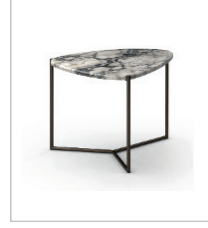

Mest Mermer Dik Konsol

102×50×160
Üst Tabla: Terra
Gövde Rengi: Naturel Ceviz
Kapak Rengi: Mat LK17
Ayak Rengi: Parlak Metal

Adet:2

Liste Fiyatı: 134.900₺
Teşhir Fiyatı: 80.940₺

Mest Mermer Sehpa

73×55×47
Üst Tabla: Venüs Gri
Ayak Rengi: Bakır Elektrostatik

Adet:1

Liste Fiyatı: 47.800₺
Teşhir Fiyatı: 28.680₺

Osaka Karma Sehpa

153×136×53
Cam Rengi: Füme Ayna
Mermer Rengi: Terra
Ahşap Rengi: Naturel Ceviz
Ayak Rengi: Parlak Metal

Adet:1

Liste Fiyatı: 126.800₺
Teşhir Fiyatı: 76.080₺