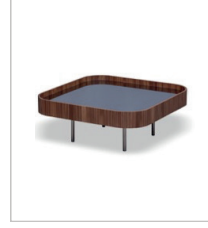

Adet:2

Liste Fiyatı: 137.400₺
Teşhir Fiyatı: 82.440₺

Diez Orta Sehpa

78×78×34
Ayna Rengi: Füme Ayna
Gövde Rengi: Natural Ceviz
Metal Rengi: Parlak Metal

Adet:2

Liste Fiyatı: 37.200₺
Teşhir Fiyatı: 22.320₺

Diez Yan Sehpa