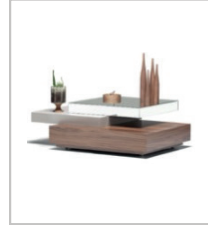

Nero Sehpa

133×105×39
Ayna Rengi: Bronz Ayna
Gövde Rengi: Natural Ceviz

Adet:1

Liste Fiyatı: 48.900₺
Teşhir Fiyatı: 29.340₺