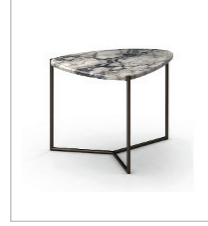

Mest Mermer Dik Konsol

102×50×160
Üst Tabla: Terra
Gövde Rengi: Naturel Ceviz
Kapak Rengi: Mat LK17
Ayak Rengi: Parlak Metal

Adet:2

Liste Fiyatı: 134.900₺
Teşhir Fiyatı: 80.940₺

Mest Mermer Sehpa

73×55×47
Üst Tabla: Venüs Gri
Ayak Rengi: Bakır Elektrostatik

Adet:1

Liste Fiyatı: 47.800₺
Teşhir Fiyatı: 28.680₺

Osaka Karma Sehpa

153×136×53
Cam Rengi: Füme Ayna
Mermer Rengi: Terra
Ahşap Rengi: Naturel Ceviz
Ayak Rengi: Parlak Metal

Adet:1

Liste Fiyatı: 126.800₺
Teşhir Fiyatı: 76.080₺

Mest Mermer Sehpa

73×55×55
Üst Tabla: Venüs Gri
Ayak Rengi: Bakır Elektrostatik

Adet:1

Liste Fiyatı: 47.800₺
Teşhir Fiyatı: 28.680₺

Osaka Orta Sehpa

115×45×38
Üst Tabla Rengi: Mat Ral 080 50 40
Ayak Rengi: Parlak Metal

Adet:2

Liste Fiyatı: 31.700₺
Teşhir Fiyatı: 19.020₺

Elabor Mermer Yan Sehpa

55×55×55
Üst Tabla: Venüs Gri
Metal Rengi: Parlak Metal
Cam Rengi: Füme Cam

Adet:2

Liste Fiyatı: 55.500₺
Teşhir Fiyatı: 33.300₺

Melra Mermer Orta Sehpa