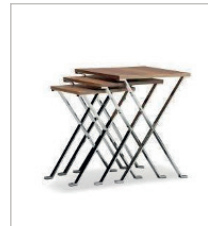

X Zigon Sehpa

Gövde Rengi: Natural Ceviz
Metal Rengi: Parlak Metal

Adet:2

Liste Fiyatı: 35.100₺
Teşhir Fiyatı: 21.060₺