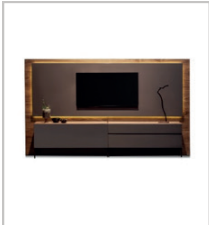

Adet:1

Liste Fiyatı: 110.970₺
Teşhir Fiyatı: 66.582₺

Lins Tv Ünitesi

268×186
Pano Arka R.: Ceviz Kpl / Naturel Cila :
Pano Ön R.: Parlak LK17 Kahve :
Ckm Kutu ve Cihaz Camlı Kutu R.: Parlak LK17 Kahve
Üst Tabla R.: Masif
Ayak Modeli: Corner Ayak Profilli
Ayak R.: Bakır Elektrostatik