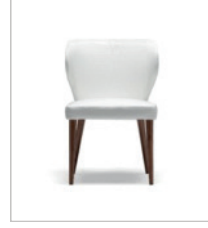

Miro Sandalye

52×57×82,5
Kms G: Kozmo
Kms R: Kozmo KZ1001
Ayak Rengi: Ceviz Kpl / Naturel Cila

Adet:4

Liste Fiyatı: 20.220₺
Teşhir Fiyatı: 12.132₺

Loft TV Ünitesi

Sol h:205 Sağ h:123
Pano R.: Mat Fuga 2015
Kafes Pano, Baza R.: Ceviz Kpl / Naturel Cila
Kafes Metal R.: Bakır Elektrostatik
Cam Raf R.: Şeffaf Cam
Baza Varyantı: 165+110+110cm
Ckm Kutu Gövde R.: Ceviz Kpl / Naturel Cila
Ckm Kutu Ckm R.: Ceviz Kpl / Naturel Cila
Ckm Kutu Modeli: Cihaz Camsız: Ckm Cam R.