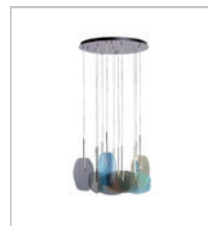

Vitrum Sarkıt Aydınlatma Daire 9'lu

Metal Rengi: Bakir Elektrostatik

Adet:1

Liste Fiyatı: 69.070₺
Teşhir Fiyatı: 41.442₺

Listede yer alan tüm fiyatlar adet (birim) bazında geçerlidir.

konya@fugamobilya.com
+90 (212) 222 38 42